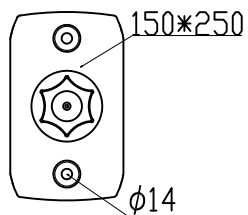

ウェーブポスト Sシリーズ
 着脱式 2本脚 スリムベース

H=400

H=650

H=800

反射シート レイアウト

H=400用

H=650/800用

アンカーボルト

本体	ウレタンエラストマー樹脂
反射シート	超高輝度プリズム型反射シート

TITLE 製品名	ウェーブポスト-S 着脱式2本脚
MODEL 型式	WP-40/65/80-E※-W※-S

エヌティーダブリュー(株)