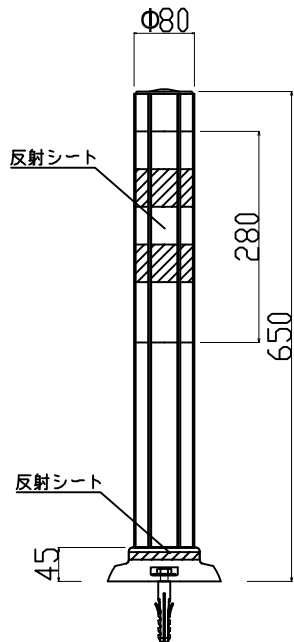

ウェーブポスト Sシリーズ
 着脱式 2本脚 スリムベース

H=400

H=650

H=800

反射シート レイアウト

H=400用

H=650/800用

アンカーボルト

本体	ウレタンエラストマー樹脂
反射シート	超高輝度プリズム型反射シート

TITLE 製品名	ウェーブポスト-S 着脱式2本脚
MODEL 型式	WP-40/65/80-E※-W※-S

エヌティーダブリュー(株)