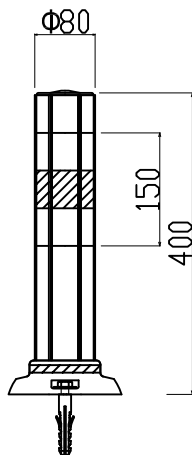

ウェーブポスト Sシリーズ
 着脱式 2本脚 スリムベース

H=400

H=650

H=800

反射シート レイアウト

H=400用

H=650/800用

アンカーボルト

本体	ウレタンエラストマー樹脂
反射シート	超高輝度プリズム型反射シート

TITLE 製品名	ウェーブポスト-S 着脱式2本脚
MODEL 型式	WP-40/65/80-E※-W※-S

エヌティーダブリュー(株)