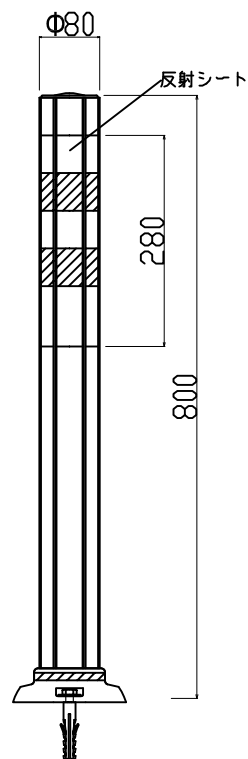

ウェーブポスト Sシリーズ
 着脱式 2本脚 スリムベース

H=400

H=650

H=800

反射シート レイアウト

H=400用

H=650/800用

アンカーボルト

本体	ウレタンエラストマー樹脂
反射シート	超高輝度プリズム型反射シート

TITLE 製品名	ウェーブポスト-S 着脱式2本脚
MODEL 型式	WP-40/65/80-E※-W※-S

エヌティーダブリュー(株)