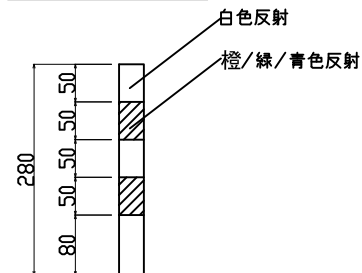

ウェーブポスト Sシリーズ
 着脱式 2本脚 スリムベース

H=400

H=650

H=800

反射シート レイアウト

H=400用

H=650/800用

アンカーボルト

本体	ウレタンエラストマー樹脂
反射シート	超高輝度プリズム型反射シート

TITLE 製品名	ウェーブポスト-S 着脱式2本脚
MODEL 型式	WP-40/65/80-E※-W※-S

エヌティーダブリュー(株)