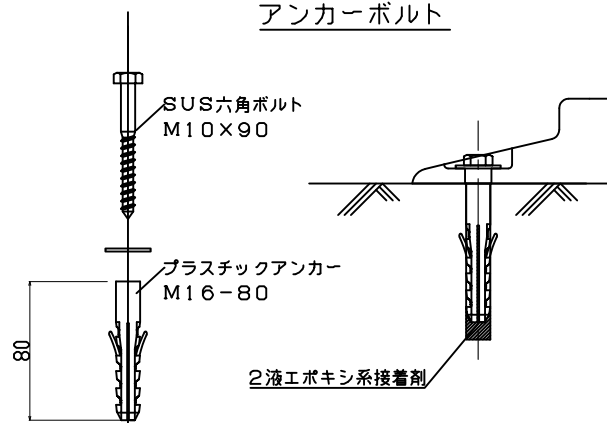

ウェーブポスト Sシリーズ
 着脱式 2本脚 スリムベース

H=400

H=650

H=800

反射シート レイアウト

H=400用

H=650/800用

アンカーボルト

本体	ウレタンエラストマー樹脂
反射シート	超高輝度プリズム型反射シート

TITLE 製品名	ウェーブポスト-S 着脱式2本脚
MODEL 型式	WP-40/65/80-E※-W※-S

エヌティーダブリュー(株)